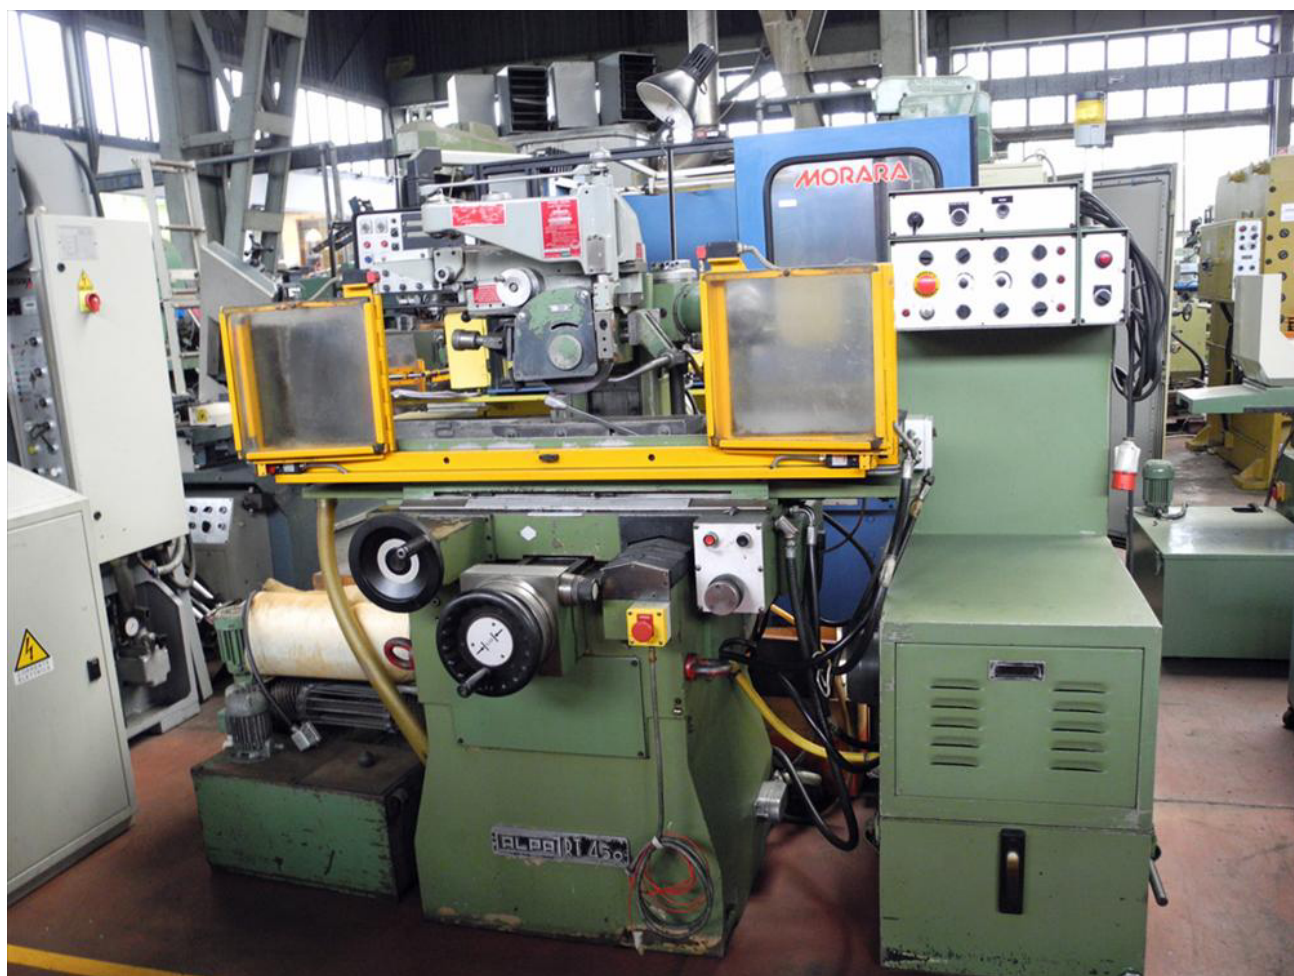

## Alpa RT 450

Rettifica tangenziale ALPA RT 450, tavola 450 x 200 mm, corsa longitudinale tavola 500 mm, lunghezza rettificabile 450 mm, corsa trasversale tavola 220 mm, larghezza rettificabile 200 mm, distanza tavola-asse mola 420 mm, con piano magnetico, Diaform.